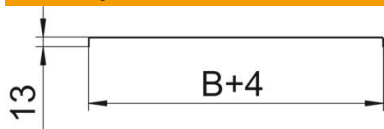

Referentni podaci

Broj artikla	6052894
Tip	DRL 200 A2
Opis 1	Poklopac sa zasunom
Opis 2	za kabelski kanal i ljestve
Proizvođač:	OBO
Dimenzija	200x3000
Materijal	Nehrđajući čelik 1.4301
Površina	površina naknadno obrađena
Norma površine	
Najmanja prodajna jedinica	3
Jedinica količine	Metar
Težina	183,5 kg
Jedinica za težinu	kg/100 m

Tehnicki list

Poklopac sa zasunom A2

Broj artikla: 6052894

Dimenzije

Duljina	3.000 mm
Širina	200 mm
Visina	35 mm
Debljina lima	1 mm
Mjera B	200 mm
Mjera H	15 mm

Tehnički podaci

Broj zasuna	6 St.
Vrsta pričvršćivanja	Zasun
Očuvanje funkcije	ne
Prikladno za mrežni kanal	ne
Prikladno za kabelaške ljestve	da
Prikladno za kabelašku policu	da
Nehrđajući plemeniti čelik, obrađen	ne