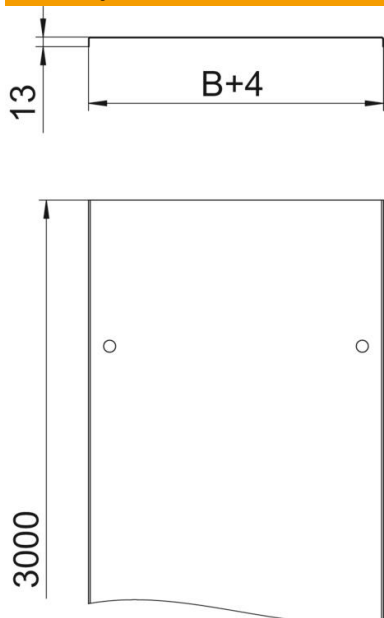

Poklopac za kabelsku policu i ljestve s 3 para zasuna.
Utisnuto ojačanje od 500 mm širine.
Kod primjene poklopaca u vanjskom području potrebne su dodatne mjere zaštite od vremenskih utjecaja.

St Čelik

FT vruće pocinčano

Referentni podaci

Broj artikla	6051359
Tip	DRL 150 FT
Opis 1	Poklopac sa zasunom
Opis 2	za kabelski kanal i ljestve
Proizvođač:	OBO
Dimenzija	150x3000
Materijal	Čelik
Površina	vruće pocinčano
Norma površine	DIN EN ISO 1461
Najmanja prodajna jedinica	3
Jedinica količine	Metar
Težina	159,34 kg
Jedinica za težinu	kg/100 m

Tehnicki list

Poklopac za zasunom FT

Broj artikla: 6051359

Dimenzije

Duljina	3.000 mm
Duljina	10 ft
Širina	150 mm
Širina	6 in
Visina	13 mm
Debljina lima	0,04 in
Debljina lima	1 mm
Mjera B	150 mm

Tehnički podaci