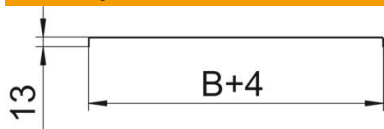

Referentni podaci

Broj artikla	6052886
Tip	DRL 150 A2
Opis 1	Poklopac sa zasunom
Opis 2	za kabelski kanal i ljestve
Proizvođač:	OBO
Dimenzija	150x3000
Materijal	Nehrđajući čelik 1.4301
Površina	površina naknadno obrađena
Norma površine	
Najmanja prodajna jedinica	3
Jedinica količine	Metar
Težina	144,4 kg
Jedinica za težinu	kg/100 m

Tehnicki list

Poklopac sa zasunom A2

Broj artikla: 6052886

Dimenzije

Duljina	3.000 mm
Širina	150 mm
Visina	35 mm
Debljina lima	1 mm
Mjera B	150 mm
Mjera H	15 mm

Tehnički podaci

Broj zasuna	6 St.
Vrsta pričvršćivanja	Zasun
Očuvanje funkcije	ne
Prikladno za mrežni kanal	ne
Prikladno za kabelaške ljestve	da
Prikladno za kabelašku policu	da
Nehrđajući plemeniti čelik, obrađen	ne