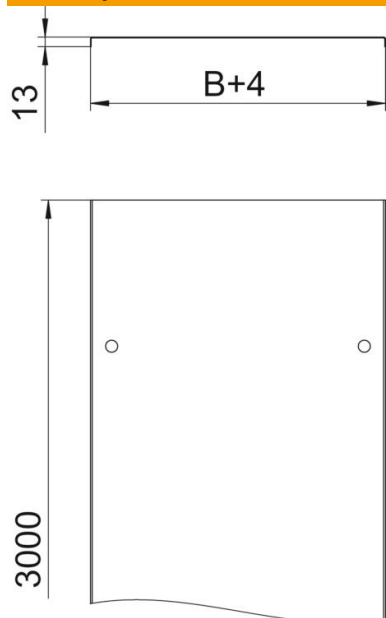

#### Referentni podaci

Broj artikla	6052096
Opis 1	Poklopac sa zasunom
Opis 2	za kabelaški kanal i ljestve
Proizvođač:	OBO
Dimenzija	100x3000
Materijal	Čelik
Površina	pocinčano
Norma površine	DIN EN 10346
Najmanja prodajna jedinica	3
Jedinica količine	Metar
Težina	103 kg
Jedinica za težinu	kg/100 m

### Dimenzije

Duljina	3.000 mm
Duljina	10 ft
Širina	100 mm
Širina	4 in
Visina	35 mm
Debljina lima	0,03 in
Debljina lima	1 mm
Mjera B	100 mm
Mjera H	15 mm