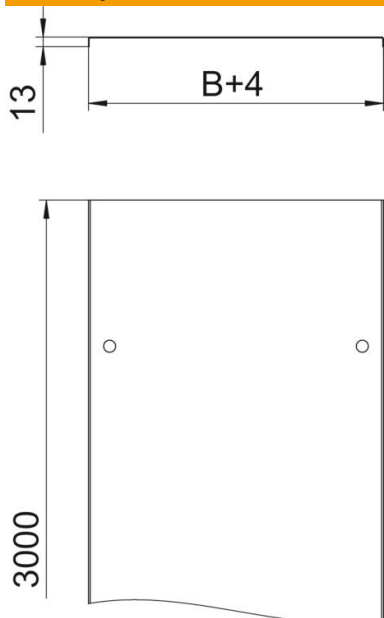

Tehnicki list

Poklopac sa zasunima DD

Broj artikla: 6052703

Poklopac sa zasunima za kableske police i ljestve.
Utisnuto ojačanje od 500 mm širine.
Kod primjene poklopaca u vanjskom području potrebne su dodatne mjere zaštite od vremenskih utjecaja.

St Čelik

DD hladno pocinčano cink/aluminij, Double Dip

Referentni podaci

Broj artikla	6052703
Tip	DRL 100 DD
Opis 1	Poklopac sa zasunom
Opis 2	za kableski kanal i ljestve
Proizvođač:	OBO
Dimenzija	100x3000
Materijal	Čelik
Površina	hladno pocinčano cink/aluminij, Double Dip
Norma površine	DIN EN 10346
Najmanja prodajna jedinica	3
Jedinica količine	Metar
Težina	106,34 kg
Jedinica za težinu	kg/100 m

Tehnicki list

Poklopac sa zasunima DD

Broj artikla: 6052703

Dimenzije

Duljina	3.000 mm
Duljina	10 ft
Širina	100 mm
Širina	4 in
Visina	35 mm
Debljina lima	0,03 in
Debljina lima	1 mm
Mjera B	100 mm
Mjera H	15 mm