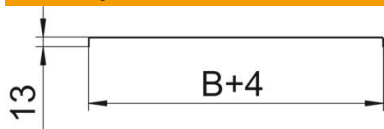

### Referentni podaci

Broj artikla	6052878
Tip	DRL 100 A2
Opis 1	Poklopac sa zasunom
Opis 2	za kabelski kanal i ljestve
Proizvođač:	OBO
Dimenzija	100x3000
Materijal	Nehrđajući čelik 1.4301
Površina	površina naknadno obrađena
Norma površine	
Najmanja prodajna jedinica	3
Jedinica količine	Metar
Težina	105,07 kg
Jedinica za težinu	kg/100 m

### Dimenzije

Duljina	3.000 mm
Širina	100 mm
Visina	35 mm
Debljina lima	1 mm
Mjera B	100 mm
Mjera H	15 mm