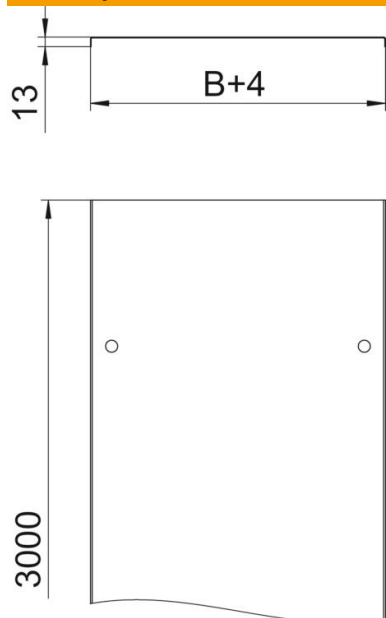

#### Referentni podaci

Broj artikla	6052029
Opis 1	Poklopac sa zasunom
Opis 2	za kabelaški kanal i ljestve
Proizvođač:	OBO
Dimenzija	75x3000
Materijal	Čelik
Površina	pocinčano
Norma površine	DIN EN 10346
Najmanja prodajna jedinica	3
Jedinica količine	Metar
Težina	83,34 kg
Jedinica za težinu	kg/100 m

### Dimenzije

Duljina	3.000 mm
Duljina	10 ft
Širina	75 mm
Širina	3 in
Visina	35 mm
Debljina lima	0,03 in
Debljina lima	1 mm
Mjera B	75 mm
Mjera H	15 mm