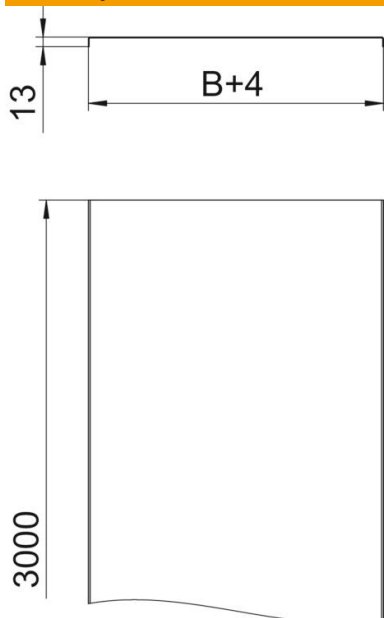

### Referentni podaci

Broj artikla	6052609
Opis 1	Neperforirani poklopac
Opis 2	za kabelaški kanal i ljestve
Proizvođač:	OBO
Dimenzija	600x3000
Materijal	Čelik
Površina	pocinčano
Norma površine	DIN EN 10346
Najmanja prodajna jedinica	3
Jedinica količine	Metar
Težina	737 kg
Jedinica za težinu	kg/100 m

## Dimenzije

Duljina	3.000 mm
Duljina	10 ft
Širina	600 mm
Širina	24 in
Visina	35 mm
Debljina lima	0,05 in
Debljina lima	1,5 mm
Mjera B	600 mm
Mjera H	15 mm