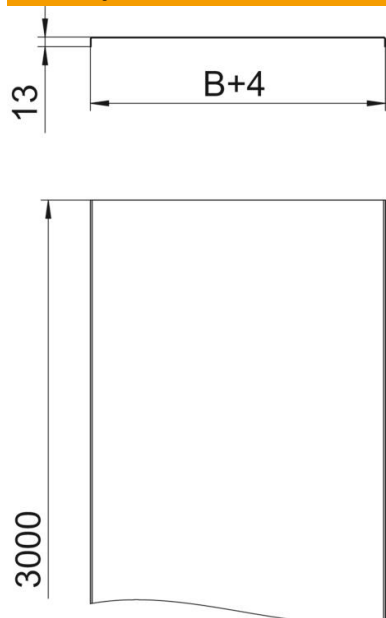

St Čelik

DD hladno pocinčano cink/aluminij, Double Dip

Referentni podaci

Broj artikla	6052674
Tip	DRLU 600 DD
Opis 1	Neperforirani poklopac
Opis 2	za kabliski kanal i ljestve
Proizvođač:	OBO
Dimenzija	600x3000
Materijal	Čelik
Površina	hladno pocinčano cink/aluminij, Double Dip
Norma površine	DIN EN 10346
Najmanja prodajna jedinica	3
Jedinica količine	Metar
Težina	737 kg
Jedinica za težinu	kg/100 m

Tehnicki list

Poklopac, neperforiran

Broj artikla: 6052674

Dimenzije

Duljina	3.000 mm
Duljina	10 ft
Širina	600 mm
Širina	24 in
Visina	13 mm
Debljina lima	0,05 in
Debljina lima	1,5 mm
Mjera B	600 mm
Mjera H	15 mm