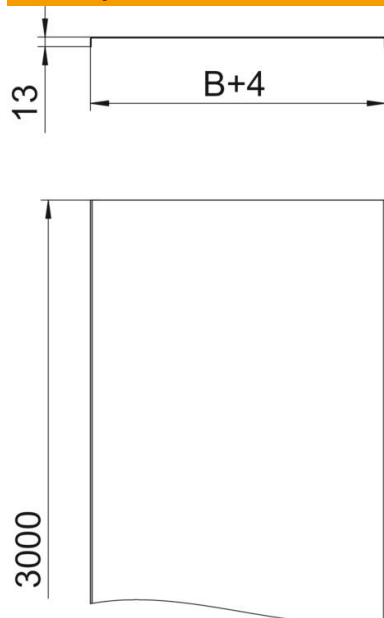

Tehnicki list

Poklopac, neperforiran

Broj artikla: 6052844

Neperforirani poklopac za kableske i mrežne police.

Utisnuto ojačanje od 500 mm širine.

Kod primjene poklopaca u vanjskom području potrebne su dodatne mjere zaštite od vremenskih utjecaja.

A2 Nehrđajući čelik 1.4301

2B neprerađen, naknadno obrađen

Referentni podaci

Broj artikla	6052844
Tip	DRLU 600 A2
Opis 1	Neperforirani poklopac
Opis 2	za kableski kanal i ljestve
Proizvođač:	OBO
Dimenzija	600x3000
Materijal	Nehrđajući čelik 1.4301
Površina	površina naknadno obrađena
Norma površine	
Najmanja prodajna jedinica	3
Jedinica količine	Metar
Težina	736,9 kg
Jedinica za težinu	kg/100 m

Tehnicki list

Poklopac, neperforiran

Broj artikla: 6052844

Dimenzije

Duljina	3.000 mm
Duljina	10 ft
Širina	600 mm
Širina	24 in
Visina	35 mm
Debljina lima	0,05 in
Debljina lima	1,5 mm
Mjera B	600 mm
Mjera H	15 mm