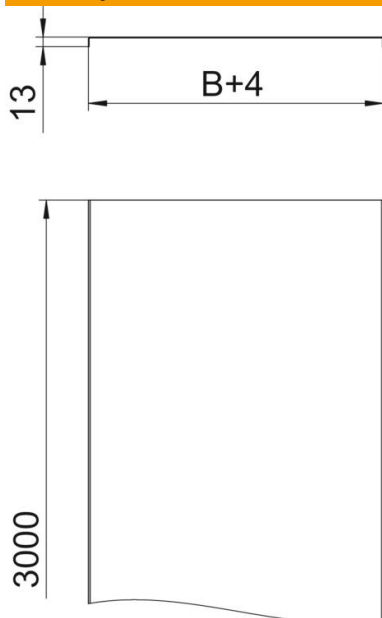

### Referentni podaci

Broj artikla	6052512
Opis 1	Neperforirani poklopac
Opis 2	za kabelaški kanal i ljestve
Proizvođač:	OBO
Dimenzija	500x3000
Materijal	Čelik
Površina	pocinčano
Norma površine	DIN EN 10346
Najmanja prodajna jedinica	3
Jedinica količine	Metar
Težina	619,234 kg
Jedinica za težinu	kg/100 m

## Dimenzije

Duljina	3.000 mm
Duljina	10 ft
Širina	500 mm
Širina	20 in
Visina	35 mm
Debljina lima	0,05 in
Debljina lima	1,5 mm
Mjera B	500 mm
Mjera H	15 mm