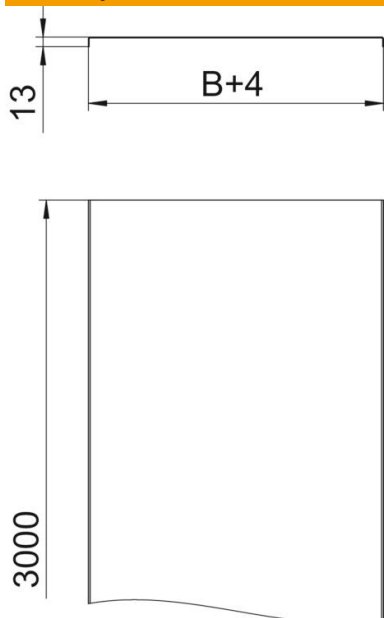

### Referentni podaci

|                            |  |
|----------------------------|--|
| Broj artikla               | 6052668                                    |
| Tip                        | DRLU 500 DD                                |
| Opis 1                     | Neperforirani poklopac                     |
| Opis 2                     | za kabliski kanal i ljestve                |
| Proizvođač:                | OBO  |
| Dimenzija                  | 500x3000                                   |
| Materijal                  | Čelik                                      |
| Površina                   | hladno pocinčano cink/aluminij, Double Dip |
| Norma površine             | DIN EN 10346                               |
| Najmanja prodajna jedinica | 3  |
| Jedinica količine          | Metar                                      |
| Težina                     | 619,234 kg                                 |
| Jedinica za težinu         | kg/100 m                                   |

## Dimenzije

|               |          |
|---------------|----------|
| Duljina       | 3.000 mm |
| Duljina       | 10 ft    |
| Širina        | 500 mm   |
| Širina        | 20 in    |
| Visina        | 13 mm    |
| Debljina lima | 0,05 in  |
| Debljina lima | 1,5 mm   |
| Mjera B       | 500 mm   |
| Mjera H       | 15 mm    |