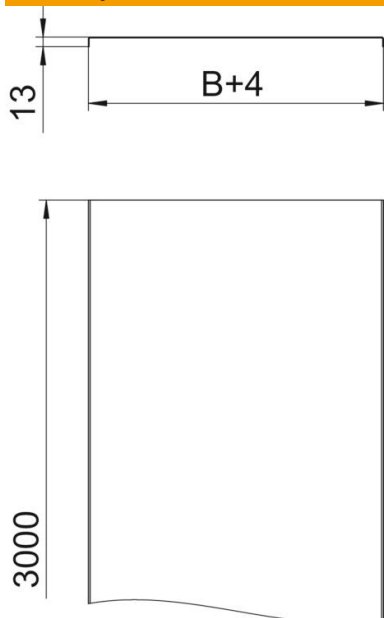

A4 nehrđajući čelik 1.4571

2B neprerađen, naknadno obrađen

Referentni podaci

Broj artikla	6052996
Tip	DRLU 500 A4
Opis 1	Neperforirani poklopac
Opis 2	za kabljski kanal i ljestve
Proizvođač:	OBO
Dimenzija	500x3000
Materijal	nehrđajući čelik 1.4571
Površina	površina naknadno obrađena
Norma površine	
Najmanja prodajna jedinica	3
Jedinica količine	Metar
Težina	619,167 kg
Jedinica za težinu	kg/100 m

Tehnicki list

Poklopac, neperforiran

Broj artikla: 6052996

Dimenzije

Duljina	3.000 mm
Duljina	10 ft
Širina	500 mm
Širina	20 in
Visina	13 mm
Debljina lima	0,05 in
Debljina lima	1,25 mm
Mjera B	500 mm

Tehnički podaci