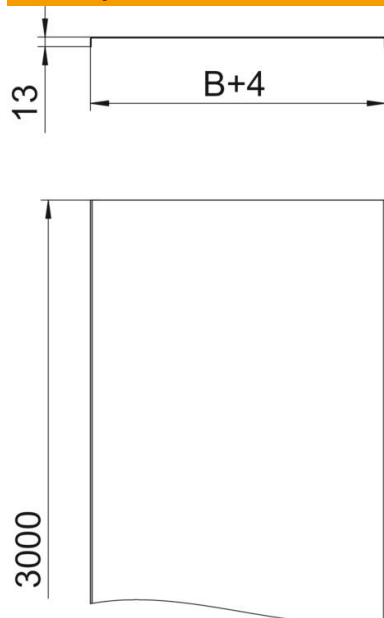

Tehnicki list

Poklopac, neperforiran

Broj artikla: 6052841

Neperforirani poklopac za kableske i mrežne police.
Utisnuto ojačanje od 500 mm širine.
Kod primjene poklopaca u vanjskom području potrebne su dodatne mjere zaštite od vremenskih utjecaja.

A2 Nehrđajući čelik 1.4301

2B neprerađen, naknadno obrađen

Referentni podaci

Broj artikla	6052841
Tip	DRLU 500 A2
Opis 1	Neperforirani poklopac
Opis 2	za kableski kanal i ljestve
Proizvođač:	OBO
Dimenzija	500x3000
Materijal	Nehrđajući čelik 1.4301
Površina	površina naknadno obrađena
Norma površine	
Najmanja prodajna jedinica	3
Jedinica količine	Metar
Težina	619,167 kg
Jedinica za težinu	kg/100 m

Tehnicki list

Poklopac, neperforiran

Broj artikla: 6052841

Dimenzije

Duljina	3.000 mm
Duljina	10 ft
Širina	500 mm
Širina	20 in
Visina	35 mm
Debljina lima	0,05 in
Debljina lima	1,5 mm
Mjera B	500 mm
Mjera H	15 mm