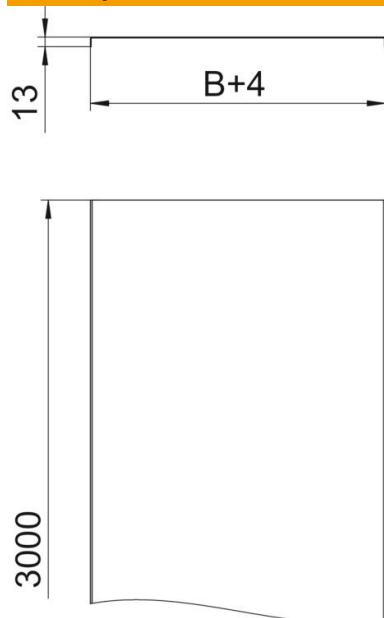

Tehnicki list

Poklopac, neperforiran

Broj artikla: 6052405

Neperforirani poklopac za kabelaške i mrežne police.
Utisnuto ojačanje od 500 mm širine.
Kod primjene poklopaca u vanjskom području potrebne su dodatne mjere zaštite od vremenskih utjecaja.

St	Čelik
FS	galvanski pocinčano

Referentni podaci

Broj artikla	6052405
Opis 1	Neperforirani poklopac
Opis 2	za kabelaški kanal i ljestve
Proizvođač:	OBO
Dimenzija	400x3000
Materijal	Čelik
Površina	pocinčano
Norma površine	DIN EN 10346
Najmanja prodajna jedinica	3
Jedinica količine	Metar
Težina	334,5 kg
Jedinica za težinu	kg/100 m

Tehnicki list

Poklopac, neperforiran

Broj artikla: 6052405

Dimenzije

Duljina	3.000 mm
Duljina	10 ft
Širina	400 mm
Širina	16 in
Visina	35 mm
Debljina lima	0,04 in
Debljina lima	1 mm
Mjera B	400 mm
Mjera H	15 mm