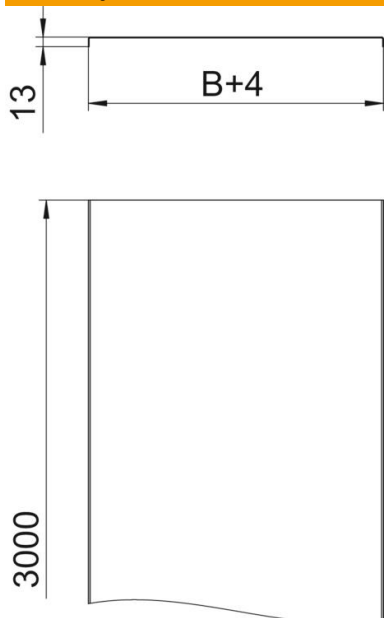

### Referentni podaci

Broj artikla	6052662
Tip	DRLU 400 DD
Opis 1	Neperforirani poklopac
Opis 2	za kableski kanal i ljestve
Proizvođač:	OBO
Dimenzija	400x3000
Materijal	Čelik
Površina	hladno pocinčano cink/aluminij, Double Dip
Norma površine	DIN EN 10346
Najmanja prodajna jedinica	3
Jedinica količine	Metar
Težina	334,5 kg
Jedinica za težinu	kg/100 m

## Dimenzije

Duljina	3.000 mm
Duljina	10 ft
Širina	400 mm
Širina	16 in
Visina	13 mm
Debljina lima	0,04 in
Debljina lima	1 mm
Mjera B	400 mm
Mjera H	15 mm