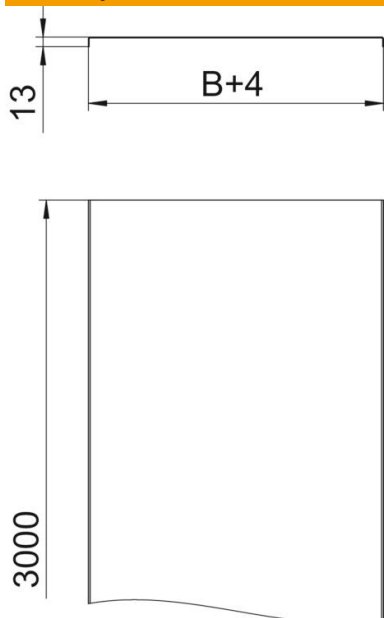

Tehnicki list

Poklopac, neperforiran

Broj artikla: 6052837

Neperforirani poklopac za kableske i mrežne police.

Utisnuto ojačanje od 500 mm širine.

Kod primjene poklopaca u vanjskom području potrebne su dodatne mjere zaštite od vremenskih utjecaja.

A2 Nehrđajući čelik 1.4301

2B neprerađen, naknadno obrađen

Referentni podaci

Broj artikla	6052837
Tip	DRLU 400 A2
Opis 1	Neperforirani poklopac
Opis 2	za kableski kanal i ljestve
Proizvođač:	OBO
Dimenzija	400x3000
Materijal	Nehrđajući čelik 1.4301
Površina	površina naknadno obrađena
Norma površine	
Najmanja prodajna jedinica	3
Jedinica količine	Metar
Težina	334,5 kg
Jedinica za težinu	kg/100 m

Tehnicki list

Poklopac, neperforiran

Broj artikla: 6052837

Dimenzije

Duljina	3.000 mm
Duljina	10 ft
Širina	400 mm
Širina	16 in
Visina	35 mm
Debljina lima	0,04 in
Debljina lima	1 mm
Mjera B	400 mm
Mjera H	15 mm