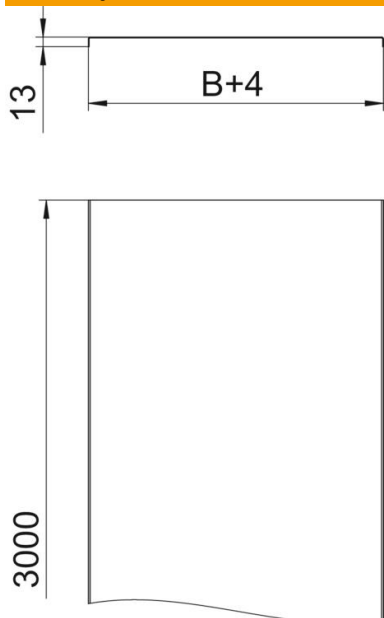

### Referentni podaci

Broj artikla	6052656
Tip	DRLU 300 DD
Opis 1	Neperforirani poklopac
Opis 2	za kablски kanal i ljestve
Proizvođač:	OBO
Dimenzija	300x3000
Materijal	Čelik
Površina	hladno pocinčano cink/aluminij, Double Dip
Norma površine	DIN EN 10346
Najmanja prodajna jedinica	3
Jedinica količine	Metar
Težina	256 kg
Jedinica za težinu	kg/100 m

## Dimenzije

Duljina	3.000 mm
Duljina	10 ft
Širina	300 mm
Širina	12 in
Visina	13 mm
Debljina lima	0,04 in
Debljina lima	1 mm
Mjera B	300 mm
Mjera H	15 mm