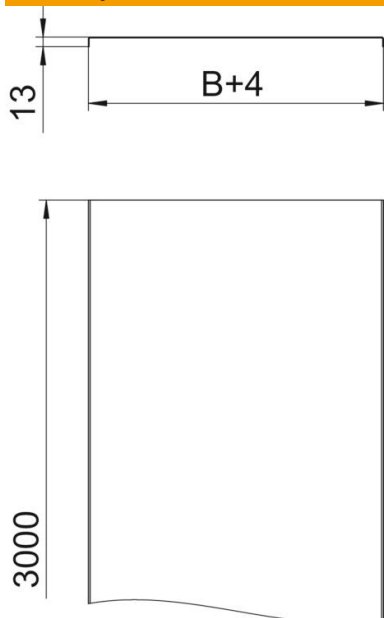

Tehnicki list

Poklopac, neperforiran

Broj artikla: 6052994

Neperforirani poklopac za pokrivanje kabljskih polica i mrežnih kanala.
Utisnuto ojačanje od 500 mm širine.
Kod primjene poklopaca u vanjskom području potrebne su dodatne mjere zaštite od vremenskih utjecaja.

A4 nehrđajući čelik 1.4571

2B neprerađen, naknadno obrađen

Referentni podaci

Broj artikla	6052994
Tip	DRLU 300 A4
Opis 1	Neperforirani poklopac
Opis 2	za kabljski kanal i ljestve
Proizvođač:	OBO
Dimenzija	300x3000
Materijal	nehrđajući čelik 1.4571
Površina	površina naknadno obrađena
Norma površine	
Najmanja prodajna jedinica	3
Jedinica količine	Metar
Težina	256 kg
Jedinica za težinu	kg/100 m

Tehnicki list

Poklopac, neperforiran

Broj artikla: 6052994

Dimenzije

Duljina	3.000 mm
Duljina	10 ft
Širina	300 mm
Širina	12 in
Visina	13 mm
Debljina lima	0,04 in
Debljina lima	1 mm
Mjera B	300 mm

Tehnički podaci