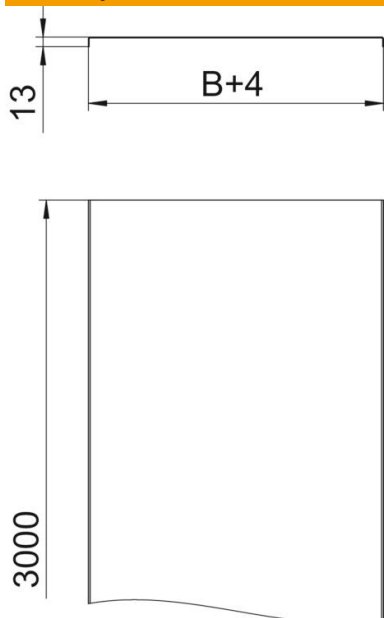

A2 Nehrđajući čelik 1.4301

2B neprerađen, naknadno obrađen

Referentni podaci

Broj artikla	6052834
Tip	DRLU 300 A2
Opis 1	Neperforirani poklopac
Opis 2	za kableski kanal i ljestve
Proizvođač:	OBO
Dimenzija	300x3000
Materijal	Nehrđajući čelik 1.4301
Površina	površina naknadno obrađena
Norma površine	
Najmanja prodajna jedinica	3
Jedinica količine	Metar
Težina	256 kg
Jedinica za težinu	kg/100 m

Tehnicki list

Poklopac, neperforiran

Broj artikla: 6052834

Dimenzije

Duljina	3.000 mm
Duljina	10 ft
Širina	300 mm
Širina	12 in
Visina	35 mm
Debljina lima	0,04 in
Debljina lima	1 mm
Mjera B	300 mm
Mjera H	15 mm