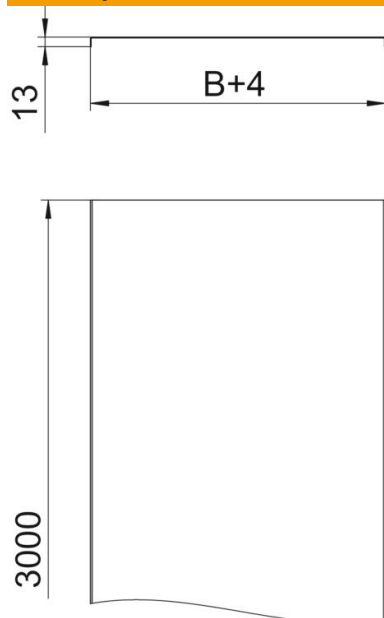

Tehnicki list

Poklopac, neperforiran

Broj artikla: 6052650

Neperforirani poklopac za kabelske i mrežne police.
Utisnuto ojačanje od 500 mm širine.
Kod primjene poklopaca u vanjskom području potrebne su dodatne mjere zaštite od vremenskih utjecaja.

St Čelik

DD hladno pocinčano cink/aluminij, Double Dip

Referentni podaci

Broj artikla	6052650
Tip	DRLU 200 DD
Opis 1	Neperforirani poklopac
Opis 2	za kabelski kanal i ljestve
Proizvođač:	OBO
Dimenzija	200x3000
Materijal	Čelik
Površina	hladno pocinčano cink/aluminij, Double Dip
Norma površine	DIN EN 10346
Najmanja prodajna jedinica	3
Jedinica količine	Metar
Težina	177,5 kg
Jedinica za težinu	kg/100 m

Tehnicki list

Poklopac, neperforiran

Broj artikla: 6052650

Dimenzije

Duljina	3.000 mm
Duljina	10 ft
Širina	200 mm
Širina	8 in
Visina	13 mm
Debljina lima	0,04 in
Debljina lima	1 mm
Mjera B	200 mm
Mjera H	15 mm