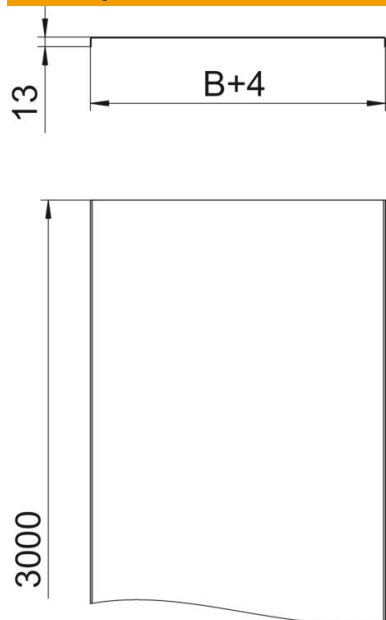

Tehnicki list

Poklopac, neperforiran

Broj artikla: 6052993

Neperforirani poklopac za pokrivanje kabljskih polica i mrežnih kanala.

Utisnuto ojačanje od 500 mm širine.

Kod primjene poklopaca u vanjskom području potrebne su dodatne mjere zaštite od vremenskih utjecaja.

A4 nehrđajući čelik 1.4571

2B neprerađen, naknadno obrađen

Referentni podaci

Broj artikla	6052993
Tip	DRLU 200 A4
Opis 1	Neperforirani poklopac
Opis 2	za kabljski kanal i ljestve
Proizvođač:	OBO
Dimenzija	200x3000
Materijal	nehrđajući čelik 1.4571
Površina	površina naknadno obrađena
Norma površine	
Najmanja prodajna jedinica	3
Jedinica količine	Metar
Težina	177,5 kg
Jedinica za težinu	kg/100 m

Tehnicki list

Poklopac, neperforiran

Broj artikla: 6052993

Dimenzije

Duljina	3.000 mm
Duljina	10 ft
Širina	200 mm
Širina	8 in
Visina	13 mm
Debljina lima	0,04 in
Debljina lima	1 mm
Mjera B	200 mm

Tehnički podaci