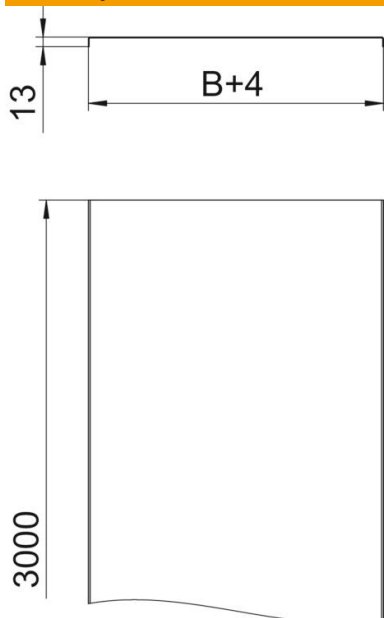

Tehnicki list

Poklopac, neperforiran

Broj artikla: 6052831

Neperforirani poklopac za kableske i mrežne police.

Utisnuto ojačanje od 500 mm širine.

Kod primjene poklopaca u vanjskom području potrebne su dodatne mjere zaštite od vremenskih utjecaja.

A2 Nehrđajući čelik 1.4301

2B neprerađen, naknadno obrađen

Referentni podaci

Broj artikla	6052831
Tip	DRLU 200 A2
Opis 1	Neperforirani poklopac
Opis 2	za kableski kanal i ljestve
Proizvođač:	OBO
Dimenzija	200x3000
Materijal	Nehrđajući čelik 1.4301
Površina	površina naknadno obrađena
Norma površine	
Najmanja prodajna jedinica	3
Jedinica količine	Metar
Težina	177,5 kg
Jedinica za težinu	kg/100 m

Tehnicki list

Poklopac, neperforiran

Broj artikla: 6052831

Dimenzije

Duljina	3.000 mm
Duljina	10 ft
Širina	200 mm
Širina	8 in
Visina	35 mm
Debljina lima	0,04 in
Debljina lima	1 mm
Mjera B	200 mm
Mjera H	15 mm