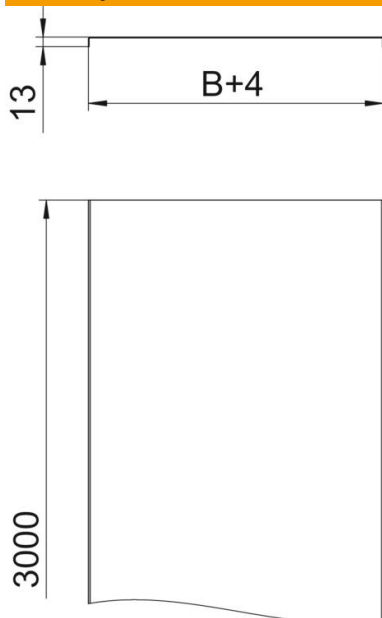

Tehnicki list

Poklopac, neperforiran

Broj artikla: 6052647

Neperforirani poklopac za kableske i mrežne police.

Utisnuto ojačanje od 500 mm širine.

Kod primjene poklopaca u vanjskom području potrebne su dodatne mjere zaštite od vremenskih utjecaja.

St Čelik

DD hladno pocinčano cink/aluminij, Double Dip

Referentni podaci

Broj artikla	6052647
Tip	DRLU 150 DD
Opis 1	Neperforirani poklopac
Opis 2	za kableski kanal i ljestve
Proizvođač:	OBO
Dimenzija	150x3000
Materijal	Čelik
Površina	hladno pocinčano cink/aluminij, Double Dip
Norma površine	DIN EN 10346
Najmanja prodajna jedinica	3
Jedinica količine	Metar
Težina	138,267 kg
Jedinica za težinu	kg/100 m

Tehnicki list

Poklopac, neperforiran

Broj artikla: 6052647

Dimenzije

Duljina	3.000 mm
Duljina	10 ft
Širina	150 mm
Širina	6 in
Visina	13 mm
Debljina lima	0,04 in
Debljina lima	1 mm
Mjera B	150 mm
Mjera H	15 mm