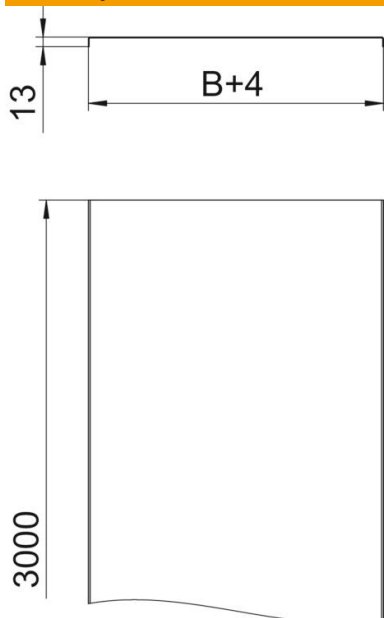

St Čelik

DD hladno pocinčano cink/aluminij, Double Dip

Referentni podaci

Broj artikla	6052643
Tip	DRLU 100 DD
Opis 1	Neperforirani poklopac
Opis 2	za kabliski kanal i ljestve
Proizvođač:	OBO
Dimenzija	100x3000
Materijal	Čelik
Površina	hladno pocinčano cink/aluminij, Double Dip
Norma površine	DIN EN 10346
Najmanja prodajna jedinica	3
Jedinica količine	Metar
Težina	99 kg
Jedinica za težinu	kg/100 m

Tehnicki list

Poklopac, neperforiran

Broj artikla: 6052643

Dimenzije

Duljina	3.000 mm
Duljina	10 ft
Širina	100 mm
Širina	4 in
Visina	13 mm
Debljina lima	0,03 in
Debljina lima	1 mm
Mjera B	100 mm
Mjera H	15 mm