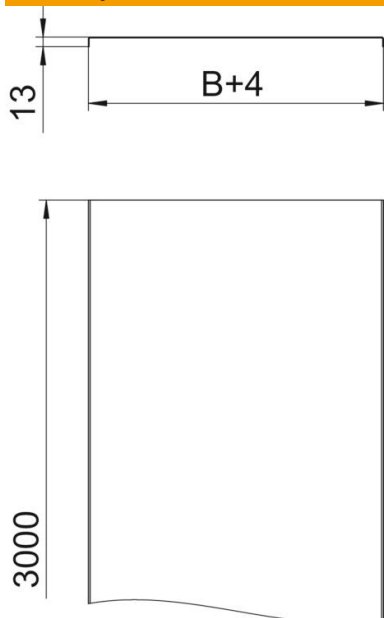

Tehnicki list

Poklopac, neperforiran

Broj artikla: 6052991

Neperforirani poklopac za pokrivanje kabljskih polica i mrežnih kanala.
Utisnuto ojačanje od 500 mm širine.
Kod primjene poklopaca u vanjskom području potrebne su dodatne mjere zaštite od vremenskih utjecaja.

A4 nehrđajući čelik 1.4571

2B neprerađen, naknadno obrađen

Referentni podaci

Broj artikla	6052991
Tip	DRLU 100 A4
Opis 1	Neperforirani poklopac
Opis 2	za kabljski kanal i ljestve
Proizvođač:	OBO
Dimenzija	100x3000
Materijal	nehrđajući čelik 1.4571
Površina	površina naknadno obrađena
Norma površine	
Najmanja prodajna jedinica	3
Jedinica količine	Metar
Težina	99 kg
Jedinica za težinu	kg/100 m

Tehnicki list

Poklopac, neperforiran

Broj artikla: 6052991

Dimenzije

Duljina	3.000 mm
Duljina	10 ft
Širina	100 mm
Širina	4 in
Visina	13 mm
Debljina lima	0,04 in
Debljina lima	1 mm
Mjera B	100 mm

Tehnički podaci