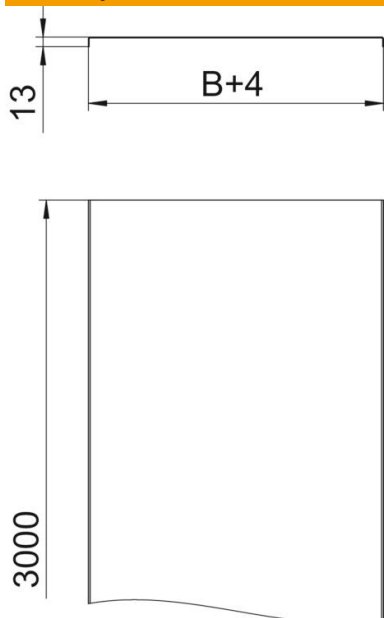

### Referentni podaci

Broj artikla	6052824
Tip	DRLU 100 A2
Opis 1	Neperforirani poklopac
Opis 2	za kableski kanal i ljestve
Proizvođač:	OBO
Dimenzija	100x3000
Materijal	Nehrđajući čelik 1.4301
Površina	površina naknadno obrađena
Norma površine	
Najmanja prodajna jedinica	3
Jedinica količine	Metar
Težina	99 kg
Jedinica za težinu	kg/100 m

## Dimenzije

Duljina	3.000 mm
Duljina	10 ft
Širina	100 mm
Širina	4 in
Visina	35 mm
Debljina lima	0,04 in
Debljina lima	1 mm
Mjera B	100 mm
Mjera H	15 mm