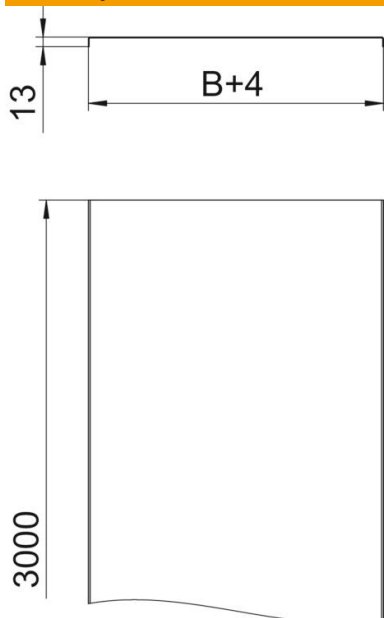

### Referentni podaci

Broj artikla	6052640
Tip	DRLU 050 DD
Opis 1	Neperforirani poklopac
Opis 2	za kabliski kanal i ljestve
Proizvođač:	OBO
Dimenzija	50x3000
Materijal	Čelik
Površina	hladno pocinčano cink/aluminij, Double Dip
Norma površine	DIN EN 10346
Najmanja prodajna jedinica	3
Jedinica količine	Metar
Težina	59,77 kg
Jedinica za težinu	kg/100 m

## Dimenzije

Duljina	3.000 mm
Duljina	10 ft
Širina	50 mm
Širina	2 in
Visina	13 mm
Debljina lima	0,03 in
Debljina lima	1 mm
Mjera B	50 mm
Mjera H	15 mm