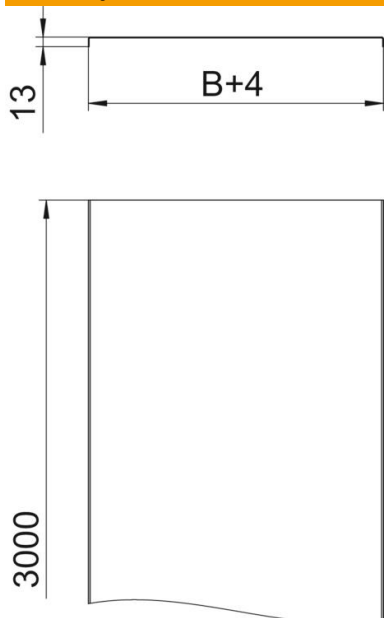

Tehnicki list

Poklopac, neperforiran

Broj artikla: 6052821

Neperforirani poklopac za kableske i mrežne police.

Utisnuto ojačanje od 500 mm širine.

Kod primjene poklopaca u vanjskom području potrebne su dodatne mjere zaštite od vremenskih utjecaja.

A2 Nehrđajući čelik 1.4301

2B neprerađen, naknadno obrađen

Referentni podaci

Broj artikla	6052821
Tip	DRLU 050 A2
Opis 1	Neperforirani poklopac
Opis 2	za kableski kanal i ljestve
Proizvođač:	OBO
Dimenzija	50x3000
Materijal	Nehrđajući čelik 1.4301
Površina	površina naknadno obrađena
Norma površine	
Najmanja prodajna jedinica	3
Jedinica količine	Metar
Težina	59,767 kg
Jedinica za težinu	kg/100 m

Tehnicki list

Poklopac, neperforiran

Broj artikla: 6052821

Dimenzije

Duljina	3.000 mm
Duljina	10 ft
Širina	50 mm
Širina	2 in
Visina	35 mm
Debljina lima	0,04 in
Debljina lima	1 mm
Mjera B	50 mm

Tehnički podaci