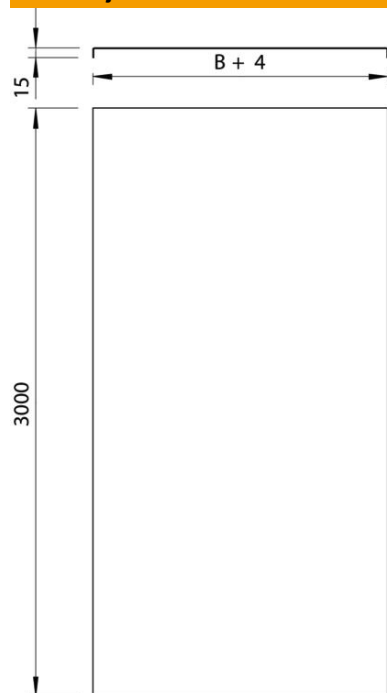

St Čelik

FS galvanski pocinčano

Referentni podaci

Broj artikla	6049174
Tip	DLKS 400 FS
Opis 1	Neperforirani poklopac
Opis 2	za kabelaški kanal LKS
Proizvođač:	OBO
Dimenzija	400x2000
Materijal	Čelik
Površina	pocinčano
Norma površine	DIN EN 10346
Najmanja prodajna jedinica	2
Jedinica količine	Metar
Težina	334,45 kg
Jedinica za težinu	kg/100 m

Tehnicki list

Neperforirani poklopac LKS FS

Broj artikla: 6049174

Dimenzije

Duljina	2.000 mm
Širina	400 mm
Visina	35 mm
Debljina lima	1 mm
Mjera B	400 mm

Tehnički podaci

Vrsta pričvršćivanja	Kopča za poklopac
Očuvanje funkcije	ne
Prikladno za mrežni kanal	ne
Prikladno za kabelaške ljestve	ne
Prikladno za kabelašku policu	da
Nehrđajući plemeniti čelik, obrađen	ne