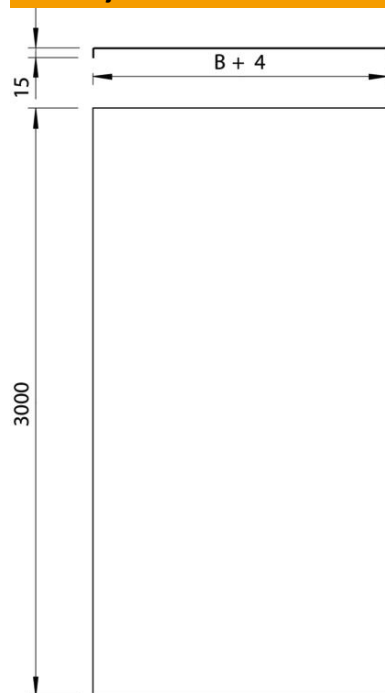

St Čelik

FS galvanski pocinčano

Referentni podaci

Broj artikla	6049162
Tip	DLKS 300 FS
Opis 1	Neperforirani poklopac
Opis 2	za kabelaški kanal LKS
Proizvođač:	OBO
Dimenzija	300x2000
Materijal	Čelik
Površina	pocinčano
Norma površine	DIN EN 10346
Najmanja prodajna jedinica	2
Jedinica količine	Metar
Težina	255,95 kg
Jedinica za težinu	kg/100 m

Tehnicki list

Neperforirani poklopac LKS FS

Broj artikla: 6049162

Dimenzije

Duljina	2.000 mm
Širina	300 mm
Visina	35 mm
Debljina lima	1 mm
Mjera B	300 mm

Tehnički podaci

Vrsta pričvršćivanja	Kopča za poklopac
Očuvanje funkcije	ne
Prikladno za mrežni kanal	ne
Prikladno za kabelaške ljestve	ne
Prikladno za kabelašku policu	da
Nehrđajući plemeniti čelik, obrađen	ne