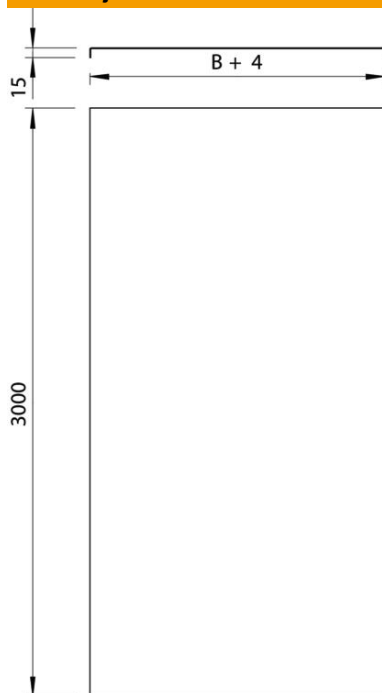

St Čelik

FS galvanski pocinčano

Referentni podaci

Broj artikla	6049156
Tip	DLKS 200 FS
Opis 1	Neperforirani poklopac
Opis 2	za kabelski kanal LKS
Proizvođač:	OBO
Dimenzija	200x2000
Materijal	Čelik
Površina	pocinčano
Norma površine	DIN EN 10346
Najmanja prodajna jedinica	2
Jedinica količine	Metar
Težina	177,45 kg
Jedinica za težinu	kg/100 m

Tehnicki list

Neperforirani poklopac LKS FS

Broj artikla: 6049156

Dimenzije

Duljina	2.000 mm
Širina	200 mm
Visina	35 mm
Debljina lima	1 mm
Mjera B	200 mm

Tehnički podaci

Vrsta pričvršćivanja	Kopča za poklopac
Očuvanje funkcije	ne
Prikladno za mrežni kanal	ne
Prikladno za kabelaške ljestve	ne
Prikladno za kabelašku policu	da
Nehrđajući plemeniti čelik, obrađen	ne