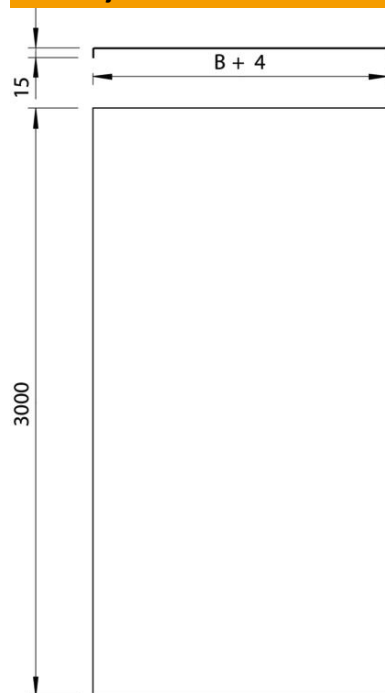

St Čelik

FS galvanski pocinčano

Referentni podaci

Broj artikla	6049150
Tip	DLKS 100 FS
Opis 1	Neperforirani poklopac
Opis 2	za kabelski kanal LKS
Proizvođač:	OBO
Dimenzija	100x2000
Materijal	Čelik
Površina	pocinčano
Norma površine	DIN EN 10346
Najmanja prodajna jedinica	2
Jedinica količine	Metar
Težina	97,45 kg
Jedinica za težinu	kg/100 m

Tehnicki list

Neperforirani poklopac LKS FS

Broj artikla: 6049150

Dimenzije

Duljina	2.000 mm
Širina	100 mm
Visina	35 mm
Debljina lima	1 mm
Mjera B	100 mm

Tehnički podaci

Vrsta pričvršćivanja	Kopča za poklopac
Očuvanje funkcije	ne
Prikladno za mrežni kanal	ne
Prikladno za kabelaške ljestve	ne
Prikladno za kabelašku policu	da
Nehrđajući plemeniti čelik, obrađen	ne