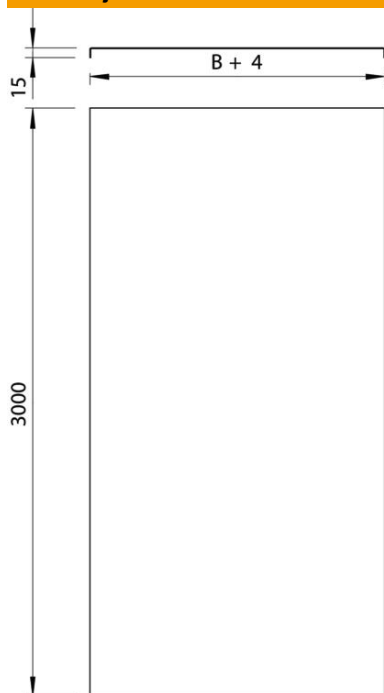

### Referentni podaci

Broj artikla	6049147
Tip	DLKS 050 FS
Opis 1	Neperforirani poklopac
Opis 2	za kabelaški kanal LKS
Proizvođač:	OBO
Dimenzija	50x2000
Materijal	Čelik
Površina	pocinčano
Norma površine	DIN EN 10346
Najmanja prodajna jedinica	2
Jedinica količine	Metar
Težina	59,75 kg
Jedinica za težinu	kg/100 m

### Dimenzije

Duljina	2.000 mm
Širina	50 mm
Visina	35 mm
Debljina lima	1 mm
Mjera B	50 mm