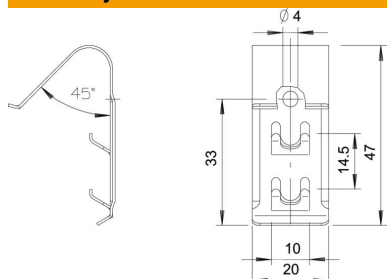

Kopča za poklopac nije prikladna za mrežne police visine 35 mm.

A2 nehrđajući čelik 1.4310

2B neprerađen, naknadno obrađen

Referentni podaci

Broj artikla	6065600
Tip	DKU A2
Opis 1	Kopča za poklopac
Opis 2	univerzalna
Proizvođač:	OBO
Materijal	nehrđajući čelik 1.4310
Površina	površina naknadno obrađena
Norma površine	
Najmanja prodajna jedinica	20
Jedinica količine	Komad
Težina	0,794 kg
Jedinica za težinu	kg/100 kom.

Tehnicki list

Kopča za poklopac, univerzalna A2

Broj artikla: 6065600

Dimenzije

Mjera B 47 mm

Tehnički podaci

Prikladno za mrežni kanal	da
Prikladno za kabelaške ljestve	ne
Prikladno za kabelašku policu	da
Nehrđajući plemeniti čelik, obrađen	ne