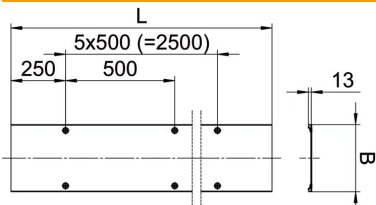

Poklopci su ispitani prema DIN 51130, imaju razred zaštite od klizanja R10 te razred istiskivanja prostora V8.

Zasuni su unaprijed montirani.

Alu/
St Aluminij/čelik

Referentni podaci

Broj artikla	6049191
Tip	DF BKR60 FS AL
Opis 1	Poklopac
Opis 2	razmak zasuna 500 mm
Proizvođač:	OBO
Dimenzija	600x3000
Materijal	Aluminij/čelik
Najmanja prodajna jedinica	3
Jedinica količine	Metar
Težina	1429 kg
Jedinica za težinu	kg/100 m

Dimenzije

Duljina	3.000 mm
Duljina	10 ft
Širina	600 mm
Širina	24 in
Debljina lima	0,25 in
Debljina lima	6 mm
Mjera B	600 mm
Mjera L	3.000 mm

Tehnicki list

Poklopac s rebrastim limom i zasunima FS

Broj artikla: 6049191