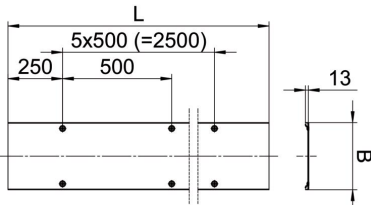

Poklopci su ispitani prema DIN 51130, imaju razred zaštite od klizanja R10 te razred istiskivanja prostora V8.

Zasuni su unaprijed montirani.

Alu/
St Aluminij/čelik

Referentni podaci

Broj artikla	6049183
Tip	DF BKR20 FS AL
Opis 1	Poklopac
Opis 2	razmak zasuna 500 mm
Proizvođač:	OBO
Dimenzija	200x3000
Materijal	Aluminij/čelik
Najmanja prodajna jedinica	3
Jedinica količine	Metar
Težina	503,67 kg
Jedinica za težinu	kg/100 m

Dimenzije

Duljina	3.000 mm
Duljina	10 ft
Širina	200 mm
Širina	8 in
Debljina lima	0,24 in
Debljina lima	6 mm
Mjera B	200 mm
Mjera L	3.000 mm

Tehnicki list

Poklopac s rebrastim limom i zasunima FS

Broj artikla: 6049183