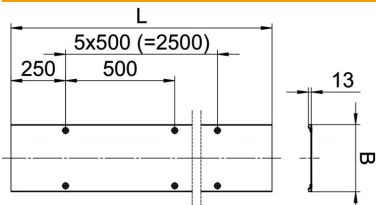

Poklopci su ispitani prema DIN 51130, imaju razred zaštite od klizanja R10 te razred istiskivanja prostora V8.

Zasuni su unaprijed montirani.

Alu/ Aluminij/čelik
St

Referentni podaci

Broj artikla	6049181
Tip	DF BKR10 FS AL
Opis 1	Poklopac
Opis 2	razmak zasuna 500 mm
Proizvođač:	OBO
Dimenzija	100x3000
Materijal	Aluminij/čelik
Najmanja prodajna jedinica	3
Jedinica količine	Metar
Težina	272,33 kg
Jedinica za težinu	kg/100 m

Dimenzije

Duljina	3.000 mm
Duljina	10 ft
Širina	100 mm
Širina	4 in
Debljina lima	0,24 in
Debljina lima	6 mm
Mjera B	100 mm
Mjera L	3.000 mm

Tehnicki list

Poklopac s rebrastim limom i zasunima FS

Broj artikla: 6049181