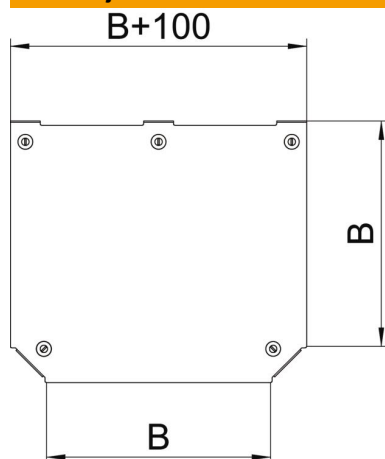

### Referentni podaci

Broj artikla	7138802
Opis 1	Poklopac za T-element
Opis 2	za RTM 600
Proizvođač:	OBO
Dimenzija	B=600mm
Materijal	Čelik
Površina	pocinčano
Norma površine	DIN EN 10346
Najmanja prodajna jedinica	1
Jedinica količine	Komad
Težina	449,4 kg
Jedinica za težinu	kg/100 kom.

### Dimenzije

Širina	600 mm
Širina	24 in
Debljina lima	1,25 mm
Mjera B	600 mm