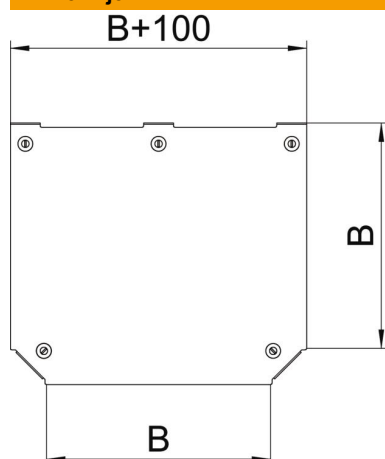

### Referentni podaci

Broj artikla	7138840
Tip	DFTM 500 DD
Opis 1	Poklopac za T-element
Opis 2	za RTM 500
Proizvođač:	OBO
Dimenzija	B=500mm
Materijal	Čelik
Površina	hladno pocinčano cink/aluminij, Double Dip
Norma površine	DIN EN 10346
Najmanja prodajna jedinica	1
Jedinica količine	Komad
Težina	328,4 kg
Jedinica za težinu	kg/100 kom.

### Dimenzije

Širina	500 mm
Debljina lima	1,25 mm
Mjera B	500 mm