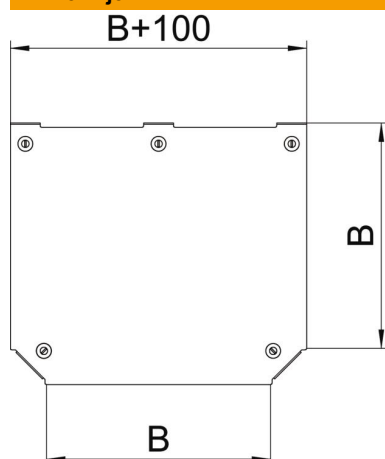

Tehnicki list

Poklopac za T-element Magic DD

Broj artikla: 7138838

Poklopac za odvojni T-element s montiranim zasunom.
Poklopac se može koristiti kod elemenata svih visina.

St Čelik

DD hladno pocinčano cink/aluminij, Double Dip

Referentni podaci

Broj artikla	7138838
Tip	DFTM 400 DD
Opis 1	Poklopac za T-element
Opis 2	za RTM 400
Proizvođač:	OBO
Dimenzija	B=400mm
Materijal	Čelik
Površina	hladno pocinčano cink/aluminij, Double Dip
Norma površine	DIN EN 10346
Najmanja prodajna jedinica	1
Jedinica količine	Komad
Težina	226,5 kg
Jedinica za težinu	kg/100 kom.

Tehnicki list

Poklopac za T-element Magic DD

Broj artikla: 7138838

Dimenzije

Širina	400 mm
Širina	16 in
Debljina lima	1,25 mm
Mjera B	400 mm

Tehnički podaci

Vrsta pričvršćivanja	Zasun
Prikladno za kabelaške ljestve	da
Prikladno za kabelašku policu	da
Debljina materijala (inč)	0,05 in
Debljina materijala	1,25 mm
Nehrđajući plemeniti čelik, obrađen	ne