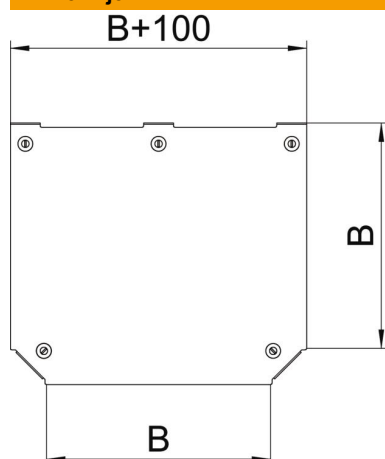

### Referentni podaci

|                            |  |
|----------------------------|--|
| Broj artikla               | 7138836                                    |
| Tip                        | DFTM 300 DD                                |
| Opis 1                     | Poklopac za T-element                      |
| Opis 2                     | za RTM 300                                 |
| Proizvođač:                | OBO  |
| Dimenzija                  | B=300mm                                    |
| Materijal                  | Čelik                                      |
| Površina                   | hladno pocinčano cink/aluminij, Double Dip |
| Norma površine             | DIN EN 10346                               |
| Najmanja prodajna jedinica | 1  |
| Jedinica količine          | Komad                                      |
| Težina                     | 117,6 kg                                   |
| Jedinica za težinu         | kg/100 kom.                                |

### Dimenzije

|               |         |
|---------------|---------|
| Širina        | 300 mm  |
| Širina        | 12 in   |
| Debljina lima | 1,25 mm |
| Mjera B       | 300 mm  |