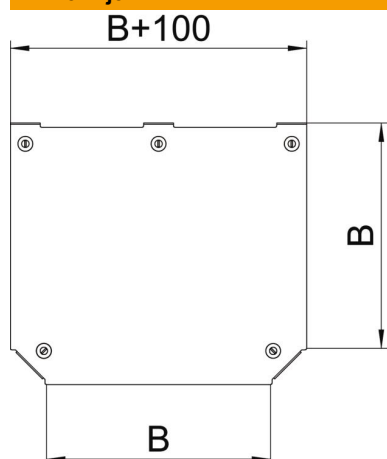

Tehnicki list

Poklopac za T-element Magic DD

Broj artikla: 7138834

Poklopac za odvojni T-element s montiranim zasunom.
Poklopac se može koristiti kod elemenata svih visina.

St Čelik

DD hladno pocinčano cink/aluminij, Double Dip

Referentni podaci

Broj artikla	7138834
Tip	DFTM 200 DD
Opis 1	Poklopac za T-element
Opis 2	za RTM 200
Proizvođač:	OBO
Dimenzija	B=200mm
Materijal	Čelik
Površina	hladno pocinčano cink/aluminij, Double Dip
Norma površine	DIN EN 10346
Najmanja prodajna jedinica	1
Jedinica količine	Komad
Težina	64,9 kg
Jedinica za težinu	kg/100 kom.

Tehnicki list

Poklopac za T-element Magic DD

Broj artikla: 7138834

Dimenzije

Širina	200 mm
Širina	8 in
Debljina lima	1,25 mm
Mjera B	200 mm

Tehnički podaci

Vrsta pričvršćivanja	Zasun
Prikladno za kableske ljestve	da
Prikladno za kablesku policu	da
Debljina materijala (inč)	0,05 in
Debljina materijala	1,25 mm
Nehrđajući plemeniti čelik, obrađen	ne