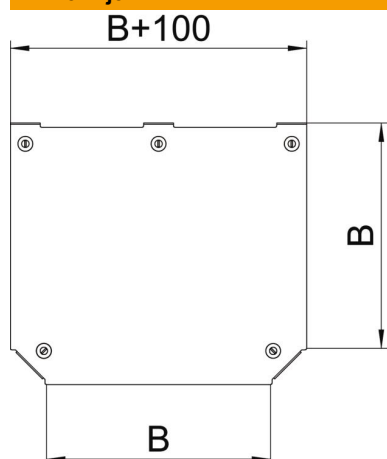

### Referentni podaci

Broj artikla	7138830
Tip	DFTM 100 DD
Opis 1	Poklopac za T-element
Opis 2	za RTM 100
Proizvođač:	OBO
Dimenzija	B=100mm
Materijal	Čelik
Površina	hladno pocinčano cink/aluminij, Double Dip
Norma površine	DIN EN 10346
Najmanja prodajna jedinica	1
Jedinica količine	Komad
Težina	30,4 kg
Jedinica za težinu	kg/100 kom.

### Dimenzije

Širina	100 mm
Širina	4 in
Debljina lima	1,25 mm
Mjera B	100 mm