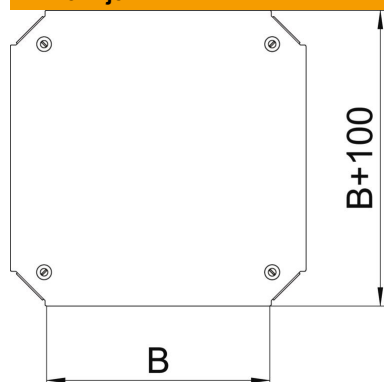

### Referentni podaci

Broj artikla	7138934
Opis 1	Poklopac za križni element
Opis 2	za RKM 200
Proizvođač:	OBO
Dimenzija	B=200mm
Materijal	Čelik
Površina	pocinčano
Norma površine	DIN EN 10346
Najmanja prodajna jedinica	1
Jedinica količine	Komad
Težina	75 kg
Jedinica za težinu	kg/100 kom.

### Dimenzije

Širina	200 mm
Širina	8 in
Mjera B	200 mm