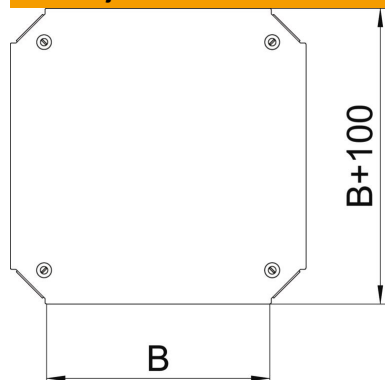

Tehnicki list

Poklopac za križni element Magic DD

Broj artikla: 7138970

Poklopac za križni element s montiranim zasunom.
Poklopac se može koristiti kod elemenata svih visina.

St Čelik

DD hladno pocinčano cink/aluminij, Double Dip

Referentni podaci

Broj artikla	7138970
Tip	DFKM 100 DD
Opis 1	Poklopac za križni element
Opis 2	za RKM 100
Proizvođač:	OBO
Dimenzija	B=100mm
Materijal	Čelik
Površina	hladno pocinčano cink/aluminij, Double Dip
Norma površine	DIN EN 10346
Najmanja prodajna jedinica	1
Jedinica količine	Komad
Težina	36,3 kg
Jedinica za težinu	kg/100 kom.

Tehnicki list

Poklopac za križni element Magic DD

Broj artikla: 7138970

Dimenzije

Širina	100 mm
Širina	4 in
Mjera B	100 mm

Tehnički podaci

Vrsta pričvršćivanja	Zasun
Prikladno za kabelaške ljestve	da
Prikladno za kabelašku policu	da
Debljina materijala	1,25 mm
Nehrđajući plemeniti čelik, obrađen	ne