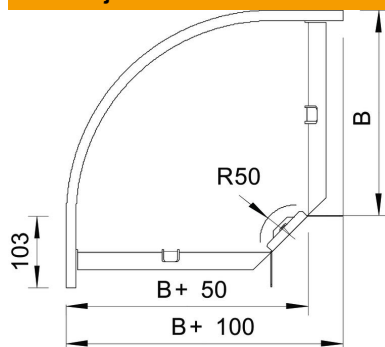

Tehnicki list

Poklopac za kut 90° FT

Broj artikla: 7132026

Poklopac za kut 90° sa zasunima.
Poklopac se može koristiti kod elemenata svih visina.

St Čelik

FT vruće pocinčano

Referentni podaci

Broj artikla	7132026
Tip	DFB 90 300 FT
Opis 1	Poklopac za kut 90°
Opis 2	sa zasunom, za RB 90 300
Proizvođač:	OBO
Dimenzija	B300mm
Materijal	Čelik
Površina	vruće pocinčano
Norma površine	DIN EN ISO 1461
Najmanja prodajna jedinica	1
Jedinica količine	Komad
Težina	106,9 kg
Jedinica za težinu	kg/100 kom.

Dimenzije

Širina	300 mm
Visina	35 mm
Debljina lima	1 mm
Mjera B	300 mm

Tehnicki list

Poklopac za kut 90° FT

Broj artikla: 7132026

Tehnički podaci

Savijanje (kut)	90°
Broj zasuna	3 St.
Vrsta pričvršćivanja	Zasun
Očuvanje funkcije	ne
Prikladno za mrežni kanal	ne
Prikladno za kabelaške ljestve	da
Prikladno za kabelašku policu	da
Promjena smjera	horizontalno
Nehrđajući plemeniti čelik, obrađen	ne
Sa zglobom	ne