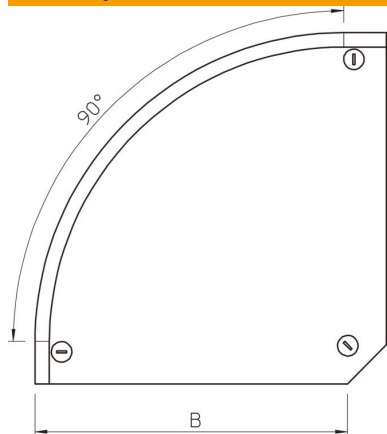

Tehnicki list

Poklopac za kut 90° FS

Broj artikla: 7129653

Poklopac za kut od 90° s montiranim zasunom.
Poklopac se može koristiti kod elemenata svih visina.

St Čelik

FS galvanski pocinčano

Referentni podaci

| | |
|----------------------------|--------------------------|
| Broj artikla | 7129653 |
| Tip | DFB 90 300 FS |
| Opis 1 | Poklopac za kut 90° |
| Opis 2 | sa zasunom, za RB 90 300 |
| Proizvođač: | OBO |
| Dimenzija | B300mm |
| Materijal | Čelik |
| Površina | pocinčano |
| Norma površine | DIN EN 10346 |
| Najmanja prodajna jedinica | 1 |
| Jedinica količine | Komad |
| Težina | 100 kg |
| Jedinica za težinu | kg/100 kom. |

Tehnicki list

Poklopac za kut 90° FS

Broj artikla: 7129653

Dimenzije

| | |
|---------------|---------|
| Širina | 300 mm |
| Širina | 12 in |
| Visina | 35 mm |
| Debljina lima | 0,04 in |
| Debljina lima | 1 mm |
| Mjera B | 300 mm |
| Mjera H | 15 mm |

Tehnički podaci

| | |
|-------------------------------------|--------------|
| Savijanje (kut) | 90° |
| Broj zasuna | 3 St. |
| Vrsta pričvršćivanja | Zasun |
| Očuvanje funkcije | ne |
| Prikladno za mrežni kanal | ne |
| Prikladno za kabelaške ljestve | da |
| Prikladno za kabelašku policu | da |
| Promjena smjera | horizontalno |
| Nehrđajući plemeniti čelik, obrađen | ne |
| Sa zglobom | ne |