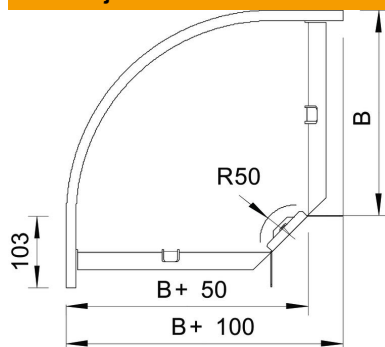

Tehnicki list

Poklopac za kut 90° FT

Broj artikla: 7132024

Poklopac za kut 90° sa zasunima.
Poklopac se može koristiti kod elemenata svih visina.

St Čelik

FT vruće pocinčano

Referentni podaci

Broj artikla	7132024
Tip	DFB 90 200 FT
Opis 1	Poklopac za kut 90°
Opis 2	sa zasunom, za RB 90 200
Proizvođač:	OBO
Dimenzija	B200mm
Materijal	Čelik
Površina	vruće pocinčano
Norma površine	DIN EN ISO 1461
Najmanja prodajna jedinica	1
Jedinica količine	Komad
Težina	61 kg
Jedinica za težinu	kg/100 kom.

Dimenzije

Širina	200 mm
Visina	35 mm
Debljina lima	1 mm
Mjera B	200 mm

Tehnicki list

Poklopac za kut 90° FT

Broj artikla: 7132024

Tehnički podaci

Savijanje (kut)	90°
Broj zasuna	3 St.
Vrsta pričvršćivanja	Zasun
Očuvanje funkcije	ne
Prikladno za mrežni kanal	ne
Prikladno za kabelaške ljestve	da
Prikladno za kabelašku policu	da
Promjena smjera	horizontalno
Nehrđajući plemeniti čelik, obrađen	ne
Sa zglobom	ne