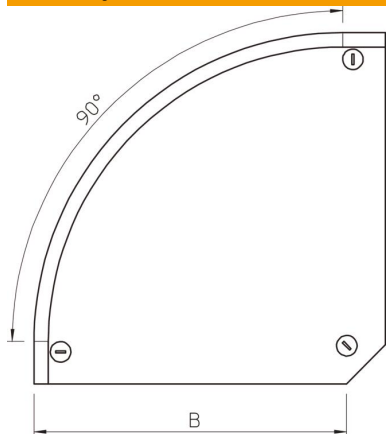

Tehnicki list

Poklopac za kut 90° FS

Broj artikla: 7129637

Poklopac za kut od 90° s montiranim zasunom.
Poklopac se može koristiti kod elemenata svih visina.

St Čelik

FS galvanski pocinčano

Referentni podaci

Broj artikla	7129637
Opis 1	Poklopac za kut 90°
Opis 2	sa zasunom, za RB 90 200
Proizvođač:	OBO
Dimenzija	B200mm
Materijal	Čelik
Površina	pocinčano
Norma površine	DIN EN 10346
Najmanja prodajna jedinica	1
Jedinica količine	Komad
Težina	56 kg
Jedinica za težinu	kg/100 kom.

Tehnicki list

Poklopac za kut 90° FS

Broj artikla: 7129637

Dimenzije

Širina	200 mm
Širina	8 in
Debljina lima	0,04 in
Debljina lima	1 mm
Mjera B	200 mm
Mjera H	15 mm

Tehnički podaci

Savijanje (kut)	90°
Broj zasuna	3 St.
Vrsta pričvršćivanja	Zasun
Očuvanje funkcije	ne
Prikladno za mrežni kanal	ne
Prikladno za kabelske ljestve	da
Prikladno za kabelsku policu	da
Promjena smjera	horizontalno
Nehrđajući plemeniti čelik, obrađen	ne
Sa zglobom	ne